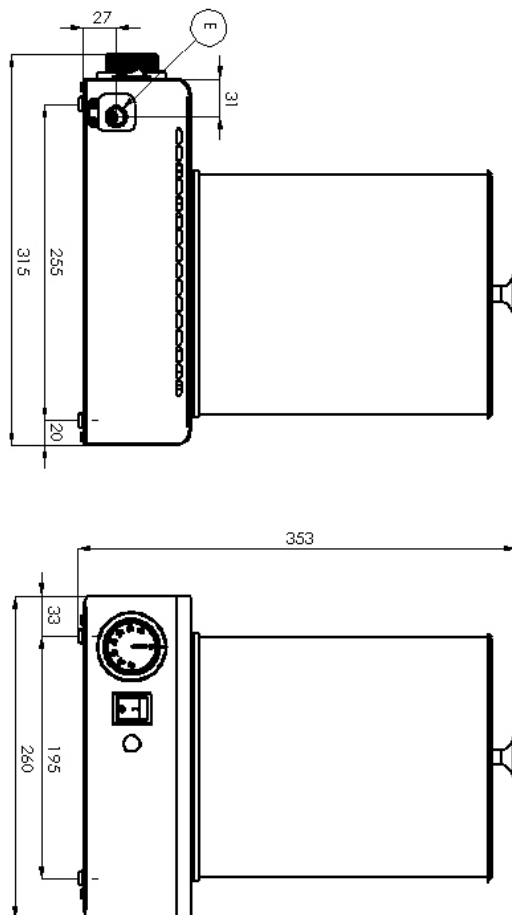

Technický list

Technický výkres

Hot dog nádoba

Model

Sap kód

00001458

HD N

Skupina artiklů

Ohřívače a opékače uzenin

Hot dog nádoba

Model	Sap kód	00001458
HD N	Skupina artiklů	Ohřívače a opékače uzenin

1. Sap kód:

00001458

2. Šířka netto [mm]:

260

3. Hloubka netto [mm]:

315

4. Výška netto [mm]:

353

5. Hmotnost netto [kg]:

6.00

6. Šířka brutto [mm]:

340

7. Hloubka brutto [mm]:

295

8. Výška brutto [mm]:

350

9. Hmotnost brutto [kg]:

7.00

10. Typ spotřebiče:

Neutrální zařízení

11. Konstruční typ zařízení: